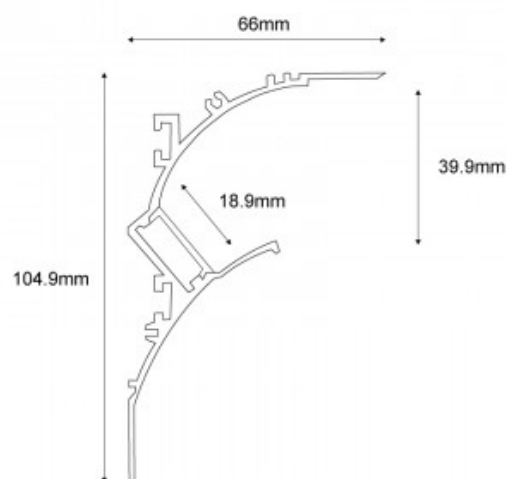

## Tappi di copertura per profilo in alluminio con rif. BPERFALP194

### Ref. BTPALP194

Copertura in alluminio con fori e viti incluse per l'installazione del profilo con riferimento BPERFALP194. Prezzo per unità. Include il lato destro e sinistro.

### Dati del prodotto

Materiale

Aluminio