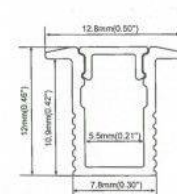

Profilo da incasso in alluminio per striscia LED 13x12mm (2mt) Speciale per striscia LED 5mm

Ref. BPERF13X12

Profilo da incasso in alluminio 13x12 mm per installazione a incasso. Appositamente progettato per strisce LED di 5 mm di larghezza. - 2 metri lineari di lunghezza.

Dati del prodotto

Dimensioni (mm) LxIxh	2000x13x12
Materiale	Alluminio
Uso esterno	No
IP	IP20
Certificati	CE, ROHS
Garanzia	Secondo garanzia legale: 3 anni
Montaggio	Da Incasso