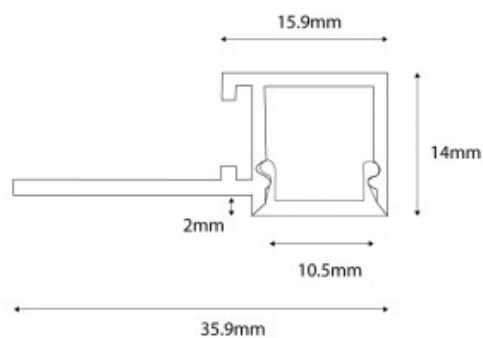

Tappi per profilo in alluminio - BPERFALP068-SR1

Ref. BTPEC068-SR1

Tappi in plastica con e senza foro di ingresso cavi, per profilo in alluminio BPERFALP068-SR1. Prezzo per unità.

Dati del prodotto

Materiale

Plastica

Varianti di prodotto

Riferimento

Attributi

BTPEC068-SR1-CA

Coperture laterali - Con Foro

BTPEC068-SR1-SA

Coperture laterali - Senza Foro