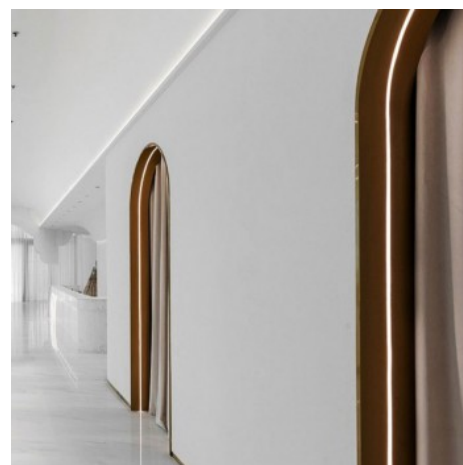

Profilo in alluminio per lavamuri 72,3x58,9 mm (2 m)

Ref. BPERFALP127-R

Il profilo da incasso in alluminio da 2 m è un accessorio molto utile per le nostre strisce LED . Può essere utilizzato per illuminare e mettere in risalto pareti, soffitti, ecc. Sono perfetti, ad esempio, nei musei e nelle gallerie d'arte, ma servono anche per illuminare la nostra stanza e creare uno spazio minimalista e moderno. Possono essere utilizzati anche come elemento decorativo. - Spine e LED non inclusi.