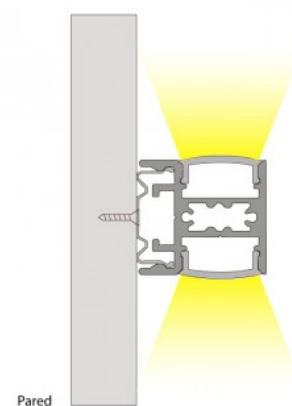

Clip metallico per il fissaggio del profilo a doppia striscia LED - BPERFALP196

Ref. BGMC196

Clip metallico per il fissaggio del profilo in alluminio 23,5x22,6 mm (2m) BPERFALP196, specifico per l'illuminazione di oggetti, elementi sospesi, pareti ecc. Installa facilmente i profili utilizzando gli accessori appositamente progettati per questo scopo. ****Prezzo per unità****