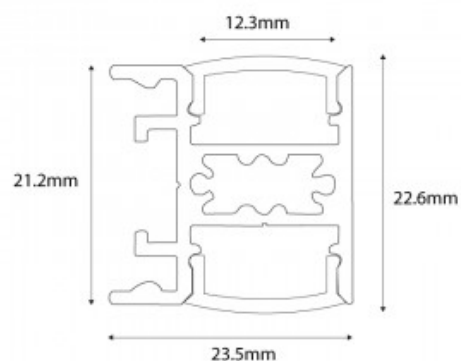

## Profilo in alluminio per striscia LED doppia 23,5x22,6 mm (2 m)

### Ref. BPERFALP196

Il profilo in alluminio lungo 2 m, per l'illuminazione su entrambi i lati, è un accessorio da parete molto utile per le nostre strisce LED . Perfetto per illuminare ed evidenziare elementi come quadri, sculture, oggetti appesi, letti, scrivanie, pareti, ecc. Sono ideali, ad esempio, per musei e gallerie d'arte, salotti, camere da letto, studi, ecc. La loro incorporazione crea spazi minimalisti e moderni. Possono essere utilizzati anche come elemento decorativo o come illuminazione indiretta su pareti vuote. 23,5x22,6 mm Cappellini di riferimento BTPEC196 e graffette di riferimento BGMC196\*\*Capsule, clip e strisce LED non incluse (vedi sotto nei prodotti correlati)\*\*.

### Dati del prodotto

Dimensioni (mm) LxIxh	23,5x22,6 mm
Materiale	Alluminio
Uso esterno	No
IP	IP20
Garanzia	Secondo garanzia legale: 3 anni
Montaggio	Superficie