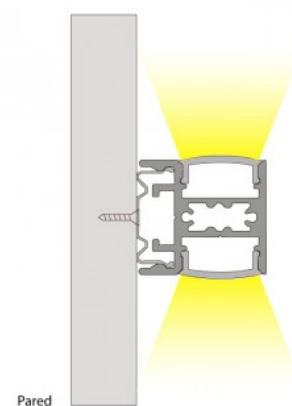

## Profilo in alluminio per striscia LED doppia 23,5x22,6 mm (2 m)

### Ref. BPERFALP196

Il profilo in alluminio lungo 2 m, per l'illuminazione su entrambi i lati, è un accessorio da parete molto utile per le nostre strisce LED . Perfetto per illuminare ed evidenziare elementi come quadri, sculture, oggetti appesi, letti, scrivanie, pareti, ecc. Sono ideali, ad esempio, per musei e gallerie d'arte, salotti, camere da letto, studi, ecc. La loro incorporazione crea spazi minimalisti e moderni. Possono essere utilizzati anche come elemento decorativo o come illuminazione indiretta su pareti vuote. 23,5x22,6 mm Cappellini di riferimento BTPEC196 e graffette di riferimento BGMC196\*\*Capsule, clip e strisce LED non incluse (vedi sotto nei prodotti correlati)\*\*.

### Dati del prodotto

Dimensioni (mm) LxIxh	23,5x22,6 mm
Materiale	Alluminio
Uso esterno	No
IP	IP20
Garanzia	Secondo garanzia legale: 3 anni
Montaggio	Superficie