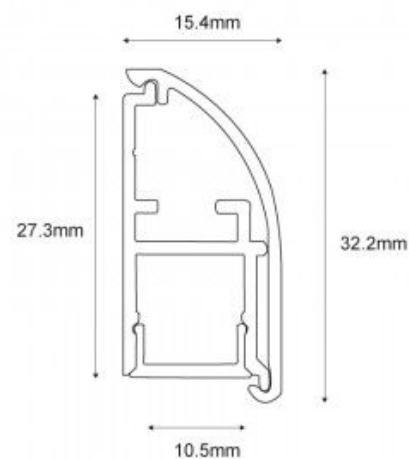

Profilo in alluminio per striscia LED 15,4x32,2 mm (2 m)

Ref. BPERFALP195

Il profilo di superficie in alluminio, lungo 2 metri, è un'attrezzatura da parete molto utile per le nostre strisce LED, per illuminare e mettere in risalto elementi come dipinti, sculture, oggetti appesi, pareti, ecc. Sono perfetti, ad esempio, nei musei e nelle gallerie d'arte, ma servono anche per illuminare la nostra stanza e creare uno spazio minimalista e moderno. Possono essere utilizzati anche come elemento decorativo o come illuminazione indiretta su pareti vuote. - Spine e LED non inclusi.

Dati del prodotto

Materiale	Alluminio
Uso esterno	No
IP	IP20
Certificati	CE
Garanzia	Secondo garanzia legale: 3 anni
Montaggio	Superficie

Varianti di prodotto

Riferimento

Attributi

BPERFALP195-N

Colore - Nero