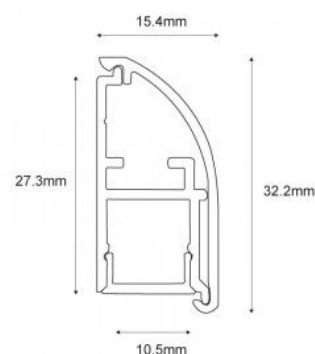

Profilo in alluminio per striscia LED 15,4x32,2 mm (2 m)

Ref. BPERFALP195

Il profilo di superficie in alluminio, lungo 2 metri, è un'attrezzatura da parete molto utile per le nostre strisce LED, per illuminare e mettere in risalto elementi come dipinti, sculture, oggetti appesi, pareti, ecc. Sono perfetti, ad esempio, nei musei e nelle gallerie d'arte, ma servono anche per illuminare la nostra stanza e creare uno spazio minimalista e moderno. Possono essere utilizzati anche come elemento decorativo o come illuminazione indiretta su pareti vuote. - Spine e LED non inclusi.