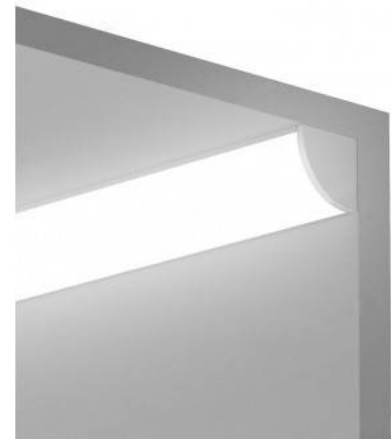

Profilo in alluminio per striscia led di superficie 16x16mm per angolo

Ref. BPERF16X16

Profilo in alluminio per strisce LED estruse 16x16 mm. L'installazione di una striscia in questo tipo di profilo con orientamento a 45° è ideale per angoli di soffitti, scaffali...È molto utilizzato anche nella parte inferiore dei piani di lavoro della cucina, per dirigere la luce verso il basso o verso l'alto, a seconda di ciò che si vuole ottenere. In questo modo si evita di inviare la luce alle pareti, guadagnando in illuminazione della stanza. DISPONIBILE IN BARRE DA 1 METRO O 2 METRI.- Non include gli accessori o il diffusore.

Dati del prodotto

Dimensioni (mm) LxIxh	16X16
Materiale	Alluminio
Uso esterno	No
IP	IP20
Certificati	CE, ROHS
Garanzia	Secondo garanzia legale: 3 anni

Varianti di prodotto

Riferimento

Attributi

BPERF16X16-1M

Lunghezza - 1 metro

BPERF16X16

Lunghezza - 2 metri