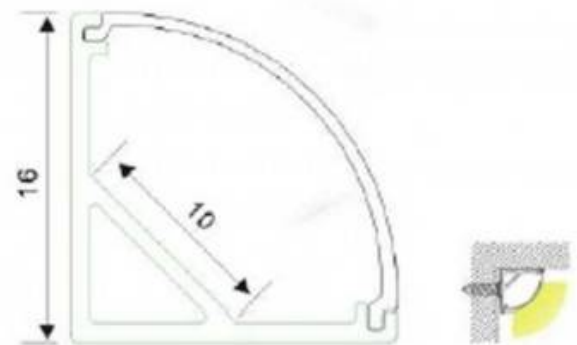

Profilo in alluminio per striscia led di superficie 16x16mm per angolo

Ref. BPERF16X16

Profilo in alluminio per strisce LED estruse 16x16 mm. L'installazione di una striscia in questo tipo di profilo con orientamento a 45° è ideale per angoli di soffitti, scaffali...È molto utilizzato anche nella parte inferiore dei piani di lavoro della cucina, per dirigere la luce verso il basso o verso l'alto, a seconda di ciò che si vuole ottenere. In questo modo si evita di inviare la luce alle pareti, guadagnando in illuminazione della stanza. DISPONIBILE IN BARRE DA 1 METRO O 2 METRI.- Non include gli accessori o il diffusore.

Dati del prodotto

Dimensioni (mm) LxIxh	16X16
Materiale	Alluminio
Uso esterno	No
IP	IP20
Certificati	CE, ROHS
Garanzia	Secondo garanzia legale: 3 anni

Varianti di prodotto

Riferimento

Attributi

BPERF16X16-1M

Lunghezza - 1 metro

BPERF16X16

Lunghezza - 2 metri