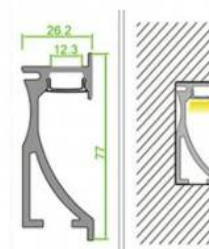

## Profilo da incasso per wallwasher 26x78mm (2mt)

### Ref. BPERF26X78

Profilo wallwasher da incasso per illuminazione indiretta, segnalazione di percorsi, decorazione, per scale, corridoi, ecc.

### Dati del prodotto

|                       |                                 |
|-----------------------|---------------------------------|
| Dimensioni (mm) LxIxh | 2000x26,2x78                    |
| Materiale             | Alluminio                       |
| Uso esterno           | No                              |
| IP                    | IP20                            |
| Certificati           | CE, ROHS                        |
| Garanzia              | Secondo garanzia legale: 3 anni |
| Montaggio             | Superficie                      |