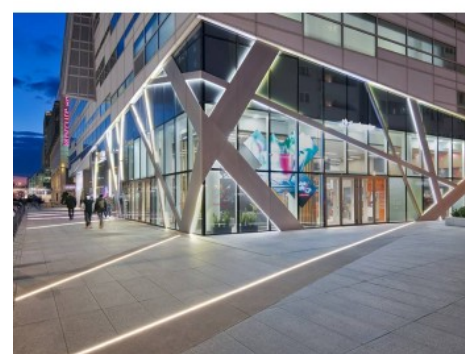

Profilo in alluminio per striscia LED da incasso 21x26mm IP54 (2metri)

Ref. BPERF21X26

Profilo in alluminio per illuminazione da incasso a pavimento, per uso interno. Molto utile per segnare percorsi, illuminare gradini, creare contrasti con il pavimento, decorare... Utilizzate strisce LED del colore che preferite, tutte dello stesso colore o in combinazioni di colori. Ampiamente utilizzati in grandi superfici, scale di negozi a più piani o in casa, come decorazione o per segnalare qualsiasi percorso. Illumina gli spazi in modo sottile ed elegante. Resistente agli ingombri IP54 e IK07. *Diffusore e tappi non inclusi*.