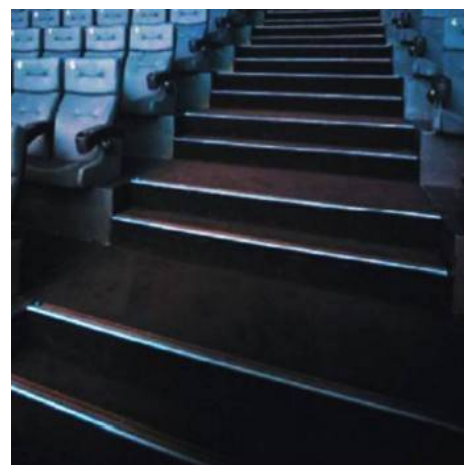

Profilo in alluminio per gradini e scale 80x50mm (2mt)

Ref. BPERF80X50

Profilo in alluminio da incasso 80x50 mm per gradini e scale, appositamente progettato per installare strisce LED nella parte inferiore per decorare e creare luce indiretta. Illuminate le vostre scale in modo originale e diverso con questi profili. Sono anche molto resistenti ed eleganti, che proteggeranno gli angoli e daranno loro un tocco estetico allo stesso tempo. Ideale per cinema, teatri, ristoranti, bar, hotel e anche per la vostra casa. Il profilo per gradini in alluminio viene estruso come parte anteriore antiscivolo per i gradini delle scale, evitando cadute, inciampi e scivolamenti.

Dati del prodotto

Dimensioni (mm) LxIxh	80x50x2000
Materiale	Alluminio
Uso esterno	No
IP	IP20
Certificati	CE, ROHS
Garanzia	Secondo garanzia legale: 3 anni
Montaggio	Superficie