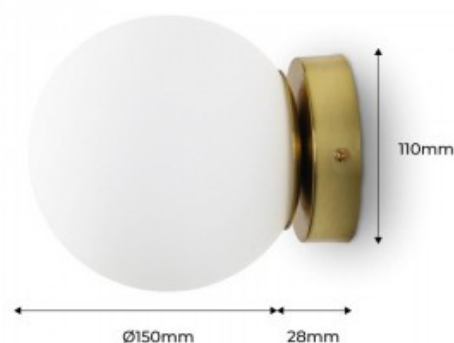

## Applique sfera di cristallo "Rober"

### Ref. LD1003

Applique "Rober" dal design elegante, composta da una sfera in vetro opalino e da una base in metallo disponibile in oro o nero. Di design semplice e carattere minimalista, offre una grande versatilità nella decorazione, adattandosi sia agli interni classici o retrò che allo stile contemporaneo. Fornisce un'illuminazione luminosa e diffusa, ideale per creare un'atmosfera rilassante e accogliente in qualsiasi ambiente interno. \*\* Lampadina E27 G45 - NON inclusa\*\*.

### Dati del prodotto

Tensione nominale (V)	220 - 240V AC
Frequenza (Hz)	50 - 60
Portalampada	E27 G45
Orientabile	No
Dimensioni (mm) LxIxh	Ø150 x 110 mm
Materiale	Alluminio
Materiale diffusore	Cristallo
Uso esterno	No
IP	IP20
Frequenza di utilizzo	Normale
Certificati	CE, ROHS
Garanzia	Secondo garanzia legale: 3 anni
Montaggio	Superficie
Potenza massima (W)	40W
Estilo	Minimalista

## Varianti di prodotto

**Riferimento**

**Attributi**

LD1003-D

Colore - Oro

LD1003-N

Colore - Nero