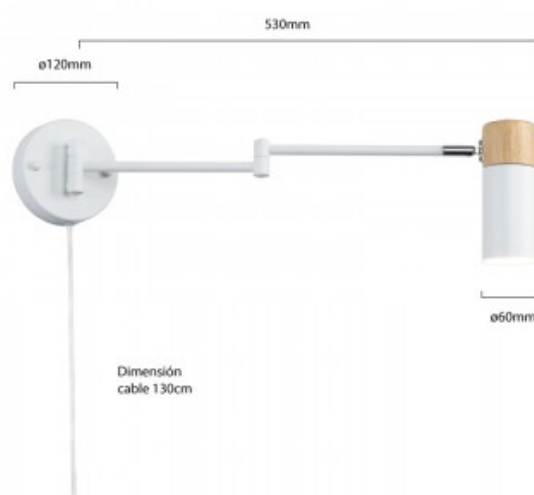

## Applique estensibile con presa "Logan" Bianco e legno

### Ref. LN1302-EU

Lampada da parete estensibile Logan , progettata in stile nordico, moderno e minimalista. Realizzato in alluminio e legno di alta qualità con finiture accurate. Il cavo di 130 cm è trasparente e incorpora un interruttore per un uso pratico e conveniente. Logan è una lampada da parete unica, in grado di distinguersi con grande eleganza tra molti altri oggetti domestici. Grazie ai suoi bracci multipli articolati, questa lampada diventa un prodotto pratico e funzionale. Possiamo quindi decidere la posizione della luce in qualsiasi direzione desiderata. Da Barcelona Led ne consigliamo l'utilizzo in soggiorni, camere da letto, uffici....Dotato di attacco portalampada per lampadina LED E27 G45 con potenza massima di 60W. Esclusivo per interni, IP20.\*\*Lampadina LED E27G45 NON inclusa\*\*.

### Dati del prodotto

Tensione nominale (V)	230
Portalampada	E27 G45
Dimensioni (mm) LxIxh	ø120x530
Materiale	Metallo e legno
Uso esterno	No
IP	IP20
Potenza massima (W)	40W
Estilo	Nórdico

## Varianti di prodotto

**Riferimento**

**Attributi**

LN1302-EU-B

Colore - Bianco