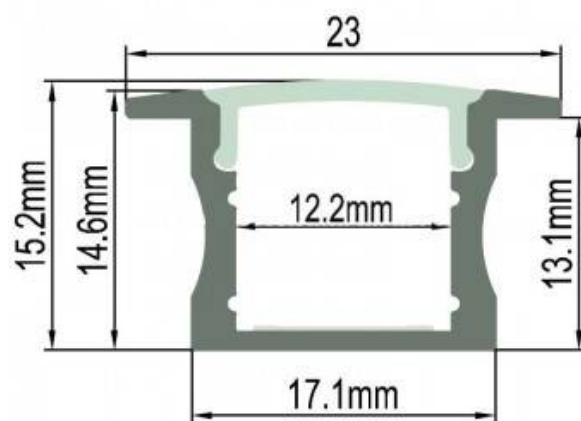

Profilo in alluminio per striscia LED da incasso 23x15 mm (2 metri)

Ref. BPERF23X15

Profilo in alluminio da incasso a parete 23x15 mm. Facilita l'installazione di strisce LED a incasso, con una finitura pulita e professionale. È disponibile in barre da 2 metri. ** Diffusore e accessori non inclusi **.

Dati del prodotto

Dimensioni (mm) LxIxh	23x15
Materiale	Alluminio
Uso esterno	No
IP	IP20
Certificati	CE
Garanzia	Secondo garanzia legale: 3 anni

Varianti di prodotto

Riferimento

Attributi

BPERF23X15-1M

Lunghezza - 1 metro

BPERF23X15

Lunghezza - 2 metri