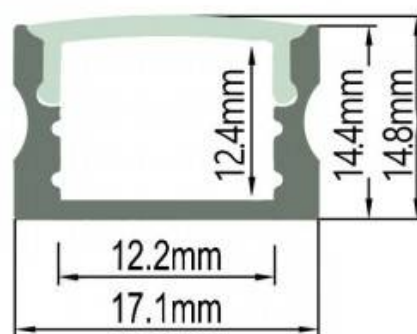

Profilo in alluminio per striscia LED superficie 17x15mm per striscia LED (2 metri)

Ref. BPERF17X15

Profilo in alluminio estruso per il montaggio in superficie, dimensioni 17x15. Adatto per strisce LED di larghezza 12 mm. Disponibile in barre da 1 e 2 metri, a scelta. Il diffusore e gli accessori non sono inclusi. È possibile scegliere tra diffusori opali, trasparenti e smerigliati, con o senza ottica.

Dati del prodotto

Dimensioni (mm) LxIxh	17x15
Materiale	Alluminio
Uso esterno	No
IP	IP20
Certificati	CE, ROHS
Garanzia	Secondo garanzia legale: 3 anni

Varianti di prodotto

Riferimento

Attributi

BPERF17X15-1M

Lunghezza - 1 metro

BPERF17X15

Lunghezza - 2 metri