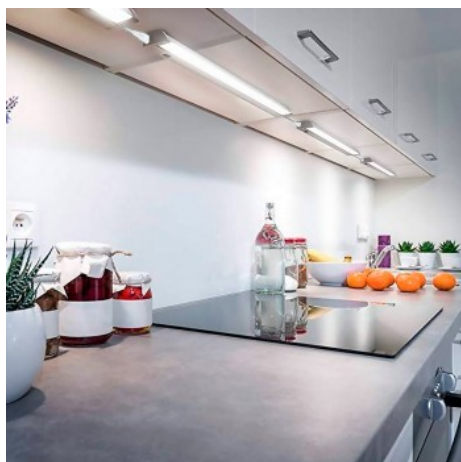

8W
CCT
SYSTEM
1000V 1000mA 00200

LED regolabile interconnettibile CCT per sotto-mobili 60cm 8W

Ref. B7311-CCT

Apparecchio LED CCT regolabile e dimmerabile per sottopensili e cucine 556x61x24 mm. È possibile regolare la temperatura della luce con il selettore incorporato (2700K; 4000K; 6500K). Oltre alla temperatura di colore, è possibile regolare la luminosità tra il 100%, il 40% e il 15%. Con un fattore di potenza >0,5 ha un flusso luminoso di compreso tra 554 e 644 lumen. Potenza di 8W. Con un angolo di apertura del fascio di 120 gradi e un indice di resa cromatica ottimale CRI>80. Chip LED SMD2835. IP20. Apparecchio sottopensile orientabile da 0° a 170° per soddisfare le esigenze di illuminazione dello spazio. Per mobili, armadi, cucine, studi, mensole per lavabi, ecc. Include alimentatore e cavo di interconnessione.

Dati del prodotto

Tonalità della luce	CCT
Kelvin (K)	4000, 2700, 6500
CRI	80-85
Angolo di apertura (°)	120
UGR	No
Tipo di LED	SMD2835
Dimmerabile	Si
Potenza (W)	8
Driver	Interno
Sensore	No
Orientabile	Si
Dimensioni (mm) LxIxH	556x61x24
Materiale	Alluminio
Uso esterno	No
IP	IP20
Intervallo di temperatura	-20°C ~ +40°C
Frequenza di utilizzo	Intensivo
Certificati	CE, ROHS