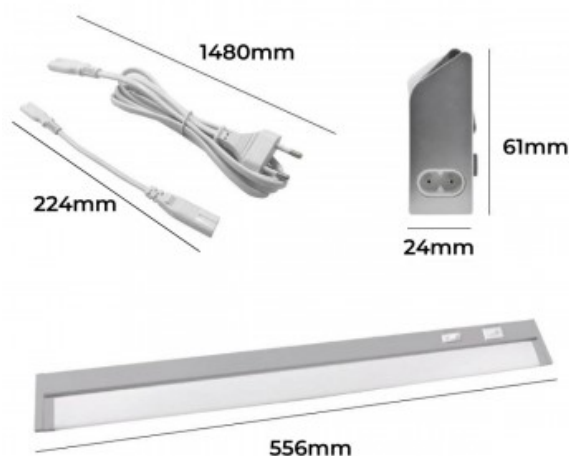

## LED regolabile interconnettibile CCT per sotto-mobili 60cm 8W

### Ref. B7311-CCT

Apparecchio LED CCT regolabile e dimmerabile per sottopensili e cucine 556x61x24 mm. È possibile regolare la temperatura della luce con il selettore incorporato (2700K; 4000K; 6500K). Oltre alla temperatura di colore, è possibile regolare la luminosità tra il 100%, il 40% e il 15%. Con un fattore di potenza >0,5 ha un flusso luminoso di compreso tra 554 e 644 lumen. Potenza di 8W. Con un angolo di apertura del fascio di 120 gradi e un indice di resa cromatica ottimale CRI>80. Chip LED SMD2835. IP20. Apparecchio sottopensile orientabile da 0° a 170° per soddisfare le esigenze di illuminazione dello spazio. Per mobili, armadi, cucine, studi, mensole per lavabi, ecc. Include alimentatore e cavo di interconnessione.

### Dati del prodotto

Tonalità della luce	CCT
Kelvin (K)	4000, 2700, 6500
CRI	80-85
Angolo di apertura (°)	120
UGR	No
Tipo di LED	SMD2835
Dimmerabile	Si
Potenza (W)	8
Driver	Interno
Sensore	No
Orientabile	Si
Dimensioni (mm) LxIxH	556x61x24
Materiale	Alluminio
Uso esterno	No
IP	IP20
Intervallo di temperatura	-20°C ~ +40°C
Frequenza di utilizzo	Intensivo
Certificati	CE, ROHS