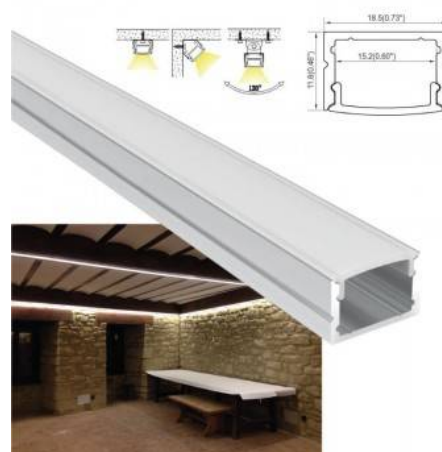

## Morsetto metallico per il fissaggio di profili 18x12 mm (1 pezzo)

### Ref. BGM150

Graffette metalliche per il fissaggio del profilo di superficie 18x12 mm per un'installazione facile e veloce. Fissare il profilo alla parete o al soffitto in totale sicurezza e in modo semplice. Vi aiuteranno a realizzare un'installazione rapida ed efficiente delle strisce LED insieme al profilo.\*Prezzo per unità

### Dati del prodotto

Dimensioni (mm) Lxlxh	19.6x14.8x8.9
Materiale	Metal
Certificati	CE, ROHS
Garanzia	Según garantía legal: 3 años