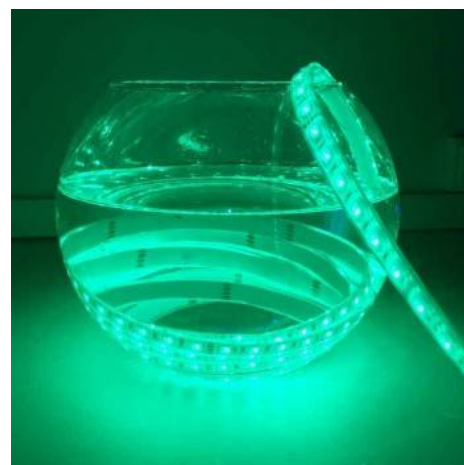

## Striscia LED 24V-DC 72W multicolore RGB IP67 Rotolo 5 metri

### Ref. B1549-IP67

Striscia LED 24V-DC 72W (300 SMD5050) Bobina da 5 m IP67 laminata con angolo di 120° PCB RGB 10MM (taglio ogni 10 cm) Rotolo da 5 m e 60 chip per metro (14,4 W per metro) 72W24V120°IP67

### Dati del prodotto

Tonalità della luce	RGB
Angolo di apertura (°)	120
Tipo di LED	SMD 5050
Dimmerabile	Si
Potenza (W)	72
Tensione nominale (V)	24V DC
Frequenza (Hz)	50 - 60
Dimensioni (mm) LxIxh	5000x10
Uso esterno	Sì
IP	IP67
Vita utile (h)	25000
Classe di efficienza energetica	A+ (2021)
Certificati	CE, ROHS
Garanzia	Secondo garanzia legale: 3 anni
Potenza/m (W/m)	14,4
Numero di chip/metro	60
Distanza del taglio (mm)	100
Adesivo	No