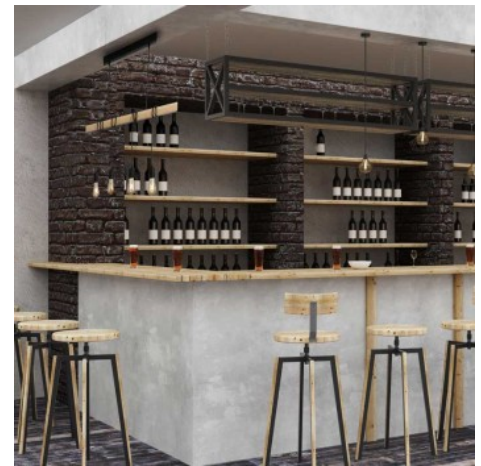

Lampada a sospensione in legno "Otto" in stile vintage e rustico E27

Ref. LM131

Lampada a sospensione "Otto" in legno e metallo, con 4 lampadine LED E27 (non incluse), perfetta per interni caldi e vintage. L'altezza del cablaggio è regolabile individualmente per ogni lampada tra 1 m e 1,7 m di altezza. Questo prodotto è disponibile in bianco e nero. Il design si integra facilmente in negozi, ristoranti, bar o in ambienti domestici quali camere da letto, sale da pranzo, studi, ecc. Si consiglia l'acquisto di lampadine a filamento E27, che esaltano la forma e la bellezza del prodotto. * Lampadine non incluse

Riferimento

Attributi

LM131-N

Colore - Nero

LM131-B

Colore - Bianco