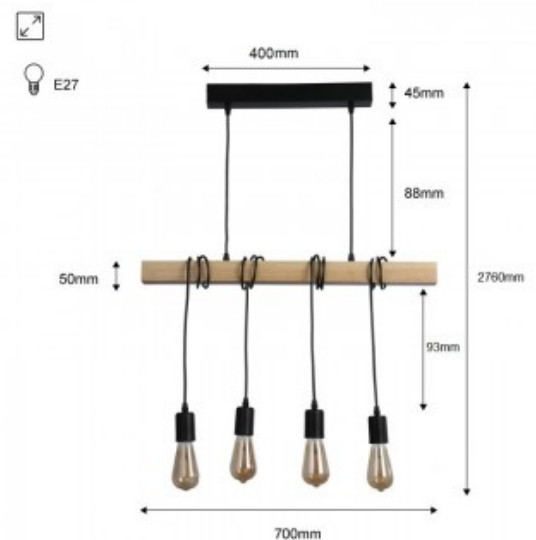

Lampada a sospensione in legno "Otto" in stile vintage e rustico E27

Ref. LM131

Lampada a sospensione "Otto" in legno e metallo, con 4 lampadine LED E27 (non incluse), perfetta per interni caldi e vintage. L'altezza del cablaggio è regolabile individualmente per ogni lampada tra 1 m e 1,7 m di altezza. Questo prodotto è disponibile in bianco e nero. Il design si integra facilmente in negozi, ristoranti, bar o in ambienti domestici quali camere da letto, sale da pranzo, studi, ecc. Si consiglia l'acquisto di lampadine a filamento E27, che esaltano la forma e la bellezza del prodotto. * Lampadine non incluse

Dati del prodotto

Tensione nominale (V)	230
Porta lampada	E27
Dimensioni (mm) LxIxh	700x1000-1700 mm
Materiale	Legno, metallo e plastica
Uso esterno	No
IP	IP20
Potenza massima (W)	60W

Varianti di prodotto

Riferimento

Attributi

LM131-N

Colore - Nero

LM131-B

Colore - Bianco