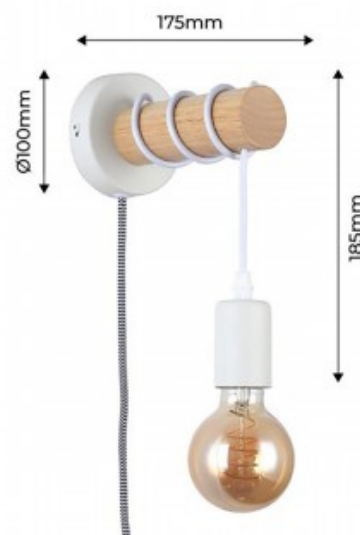

Applique in legno con interruttore e spina "MILA".

Ref. LM135-EU

Lampada da parete in legno in stile retrò. Lampada da parete di design con pratico cavo intrecciato, in bianco e nero, e cavo con interruttore per accendere e spegnere comodamente la lampada. Realizzato in legno e alluminio, offre uno stile minimalista e retrò per qualsiasi ambiente interno della casa o dell'azienda. Con grado di protezione IP20, l'applique è destinata esclusivamente all'uso interno. Si utilizza principalmente per l'illuminazione di corridoi, camere da letto, ristoranti, sale studio, bar, hotel, ecc. Il cavo permette di personalizzare l'altezza avvolgendolo intorno alla struttura cilindrica in legno. Con attacco E27, lampadina E27 non inclusa. Ideale per le lampadine a filamento che conferiscono uno stile retrò alla lampada.

Dati del prodotto

Tensione nominale (V)	220-240-V-AC
Frequenza (Hz)	50 - 60
Porta lampada	E27
Orientabile	No
Dimensioni (mm) LxIxh	175xØ100x185
Materiale	Madera, Aluminio; Madera
Uso esterno	No
IP	IP20
Certificati	CE, ROHS
Montaggio	Superficie
Estilo	Nórdico

Varianti di prodotto

Riferimento

Attributi

LM135-EU-B

Colore - Bianco

LM135-EU-N

Colore - Nero