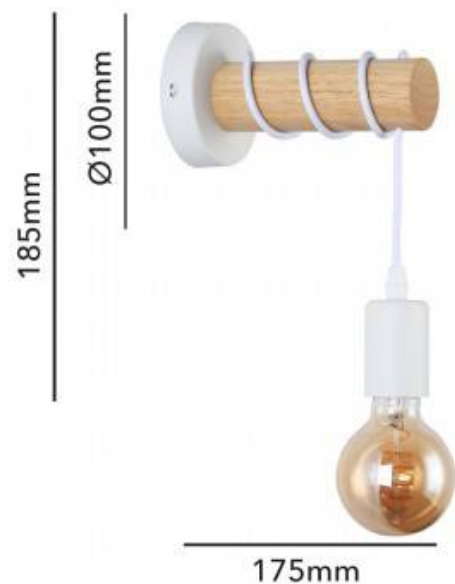

## Applique rustica in legno "MILA".

### Ref. LM135

Applique dal design rustico e vintage che combina la luce e il legno massiccio con una base in alluminio, creando un look robusto, accattivante ed elegante. Esclusivo per uso interno, con grado di protezione IP20. Design geometrico e stile minimalista retrò perfetto per qualsiasi casa o azienda. Ampiamente utilizzato nella decorazione di corridoi, camere da letto, scale, saloni, ristoranti, sale studio, caffè, hotel, ecc. La lampada da parete è dotata di un cavo flessibile che consente di personalizzarne l'altezza avvolgendolo intorno alla struttura cilindrica in legno, altezza massima 15 cm. Integra un attacco E27, la lampadina non è inclusa. Si consiglia di utilizzare lampadine a filamento o Edison per completare lo stile retrò della lampada.

### Dati del prodotto

Tensione nominale (V)	220-240-V-AC
Frequenza (Hz)	50 - 60
Porta lampada	E27
Orientabile	No
Dimensioni (mm) LxIxh	175xØ100x185
Uso esterno	No
IP	IP20
Frequenza di utilizzo	Normale
Certificati	CE, ROHS
Garanzia	Secondo garanzia legale: 3 anni
Montaggio	Superficie
Estilo	Nórdico

## Varianti di prodotto

**Riferimento**

**Attributi**

LM135-N

Colore - Nero

LM135-B

Colore - Bianco