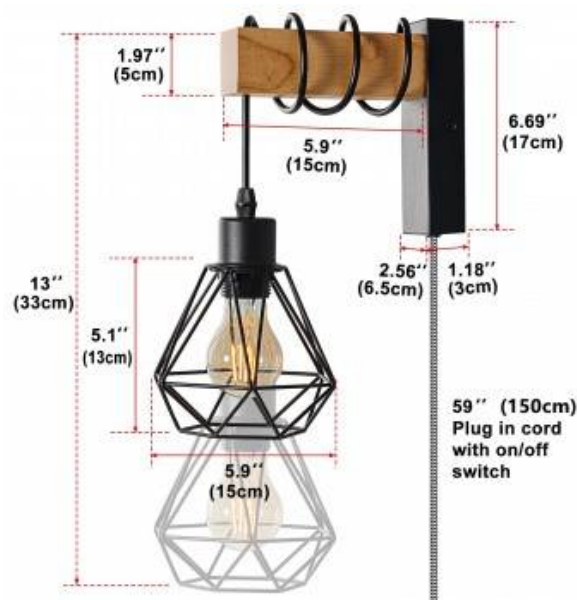

Applique a gabbia con interruttore e spina "RODEN".

Ref. LM133-EU

Applique vintage con cavo intrecciato bianco e nero e interruttore. Perfetta combinazione di stile vintage e industriale con un tocco moderno che si adatta a qualsiasi ambiente. Realizzato con materiali altamente resistenti. Progettato con doghe in legno massiccio, base in alluminio e gabbia in filo metallico, uno stile unico e innovativo. La luce viene emessa attraverso il paralume in filo metallico creando effetti di luce e ombra molto autentici. Esclusivamente per uso interno, con grado di protezione IP20. Con attacco E27, potenza massima 60W, lampadina non inclusa. Perfetta per illuminare e decorare qualsiasi spazio interno di negozi, ristoranti, bar o stanze della casa come camere da letto, corridoi o sale da pranzo.

Dati del prodotto

Tensione nominale (V)	220-240-V-AC
Frequenza (Hz)	50 - 60
Porta lampada	E27
Orientabile	No
Dimensioni (mm) LxIxH	182x165x340
Materiale	Alluminio; legno
Materiale diffusore	Metallo
Uso esterno	No
IP	IP20
Frequenza di utilizzo	Normale
Certificati	CE, ROHS
Garanzia	Secondo garanzia legale: 3 anni
Montaggio	Superficie
Potenza massima (W)	
Estilo	Nórdico

Varianti di prodotto

Riferimento

Attributi

LM133-EU-N

Colore - Nero

LM133-EU-B

Colore - Bianco