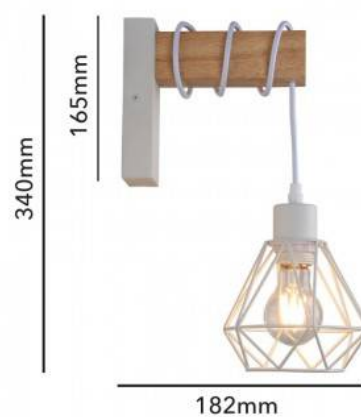

## Applique in legno con gabbia in metallo "RODEN".

### Ref. LM133

Lampada da parete industriale vintage che mescola materiali come il legno massiccio a doghe, la base in alluminio e il filo metallico della gabbia, che conferiscono a questa lampada un originale stile vintage e industriale. Quando la lampada è accesa, la luce viene emessa attraverso il paralume in filo metallico con un affascinante gioco di luci e ombre. Esclusivamente per uso interno, con grado di protezione IP20. La lampada da parete è dotata di un cavo flessibile che consente di personalizzarne l'altezza avvolgendolo intorno alla struttura in legno, fino a un'altezza massima di 15 cm. Integra un attacco E27, la lampadina non è inclusa. Solo per uso interno, decora qualsiasi spazio in ristoranti, bar, negozi o in soggiorno, camera da letto, sala da pranzo, cucina o corridoio.