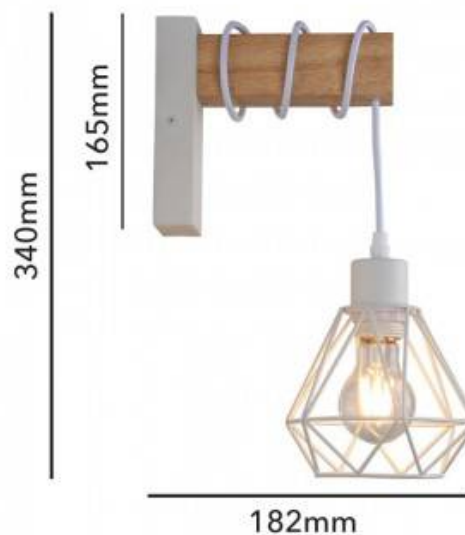

Dati del prodotto

Frequenza (Hz)	50 - 60
Porta lampada	E27
Orientabile	No
Uso esterno	No
IP	IP20
Frequenza di utilizzo	Normal
Certificati	CE, ROHS
Garanzia	Según garantía legal: 3 años
Montaggio	Superficie
Estilo	Nórdico