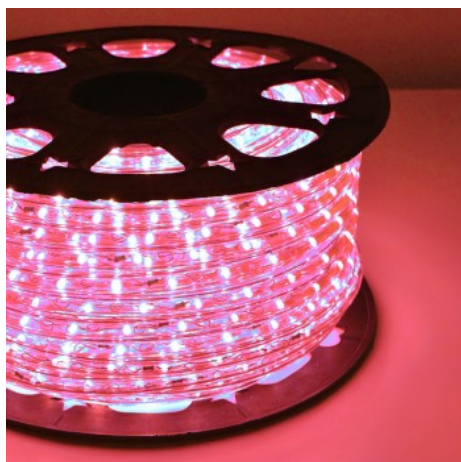

3W/M
IP65
50M
LED

Tubo flessibile LED Bobina LED 50 metri 3W/M

Ref. B11200

Tubo tubolare LED 230V Ø13MM 36 CHIPS/METER DIP DIP IP65, ILLUMINAZIONE 360°.Prezzo per bobina completa (50 metri), incluso l'alimentatore. Distanza di taglio: 1 metro Bobina completa 50 metri3W/m230V360°IP65Ø13 mm

Dati del prodotto

Varianti di prodotto

Riferimento

Attributi

B11200RO

Temperatura di colore - Rosso