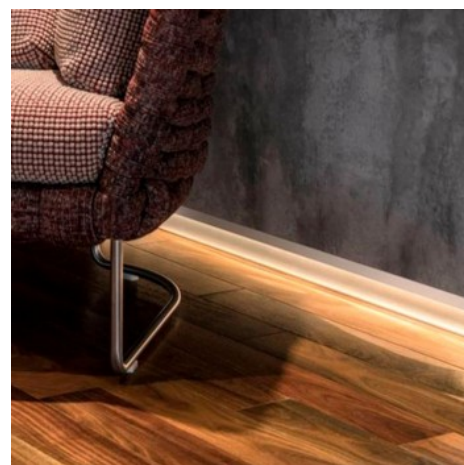

## Profilo da incasso wallwasher 14x68mm (2mt)

### Ref. BPERFALP023-R2

Profilo in alluminio per illuminazione indiretta, segnalazione di percorsi, decorazione, per scale, corridoi , ecc. Disponibile in barre da due metri. Perfetto per il montaggio di strisce LED fino a 10 mm di larghezza del PCB. In alluminio, con dimensioni di 14x68 mm e lunghezza di 2 metri. Diffusore incluso\*.