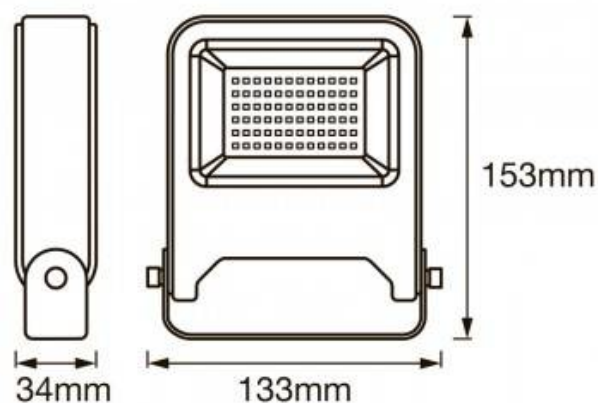

### Ref. 0206687-1

Proiettore LED da 20W per esterni con dimensioni compatte, 153x133x34 mm. Elevata efficienza luminosa di 85lm/W, con un totale di 1700 lumen. Angolo di apertura del fascio di 120 gradi. Resa cromatica ottimale, CRI>80. Tonalità neutra di 4000°K. Design moderno con alloggiamento in alluminio, finitura grigio scuro di alta qualità. Diffusore in vetro temperato, per un'illuminazione omogenea e intensa. Adatto per uso esterno, grado di protezione IP65. Inclinalabile e girevole, con un angolo di 180 gradi. Driver integrato. Angolo del fascio simmetrico di 110°x110°. Ideale per l'installazione su facciate, garage e qualsiasi luogo all'aperto.

### Dati del prodotto

Tonalità della luce	Blanco neutro
Kelvin (K)	4000
Lumen (Lm)	1700
Efficienza (Lm/w)	85
CRI	80-85
Angolo di apertura (°)	120
UGR	No
Dimmerabile	No
Potenza (W)	10
Tensione nominale (V)	230
Frequenza (Hz)	50 - 60
Driver	Interno
Sensore	No
Orientabile	Sì
Dimensioni (mm) LxIxh	153x133x34
Materiale	Aluminio
Materiale diffusore	Cristal
Uso esterno	Sì