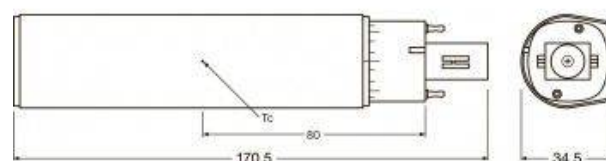

PL LED G24 10W LEDVANCE PL Lampadina LED G24 10W LEDVANCE

Ref. 0024991-1

Lampadine PL LED G24 con un consumo di soli 10W e un'elevata luminosità totale di 920 lumen in luce calda e 1000 lumen in luce neutra. Angolo di apertura del fascio di 120 gradi. 171 mm di lunghezza e 35 mm di diametro. Sostituisce le lampadine CFL. Ideale per l'utilizzo nella maggior parte dei downlight, offre maggiore efficienza e durata. Perfetti per l'uso in cucina o in bagno grazie ai loro materiali resistenti. Temperature di colore a scelta: Bianco caldo 3000°K o bianco neutro 4000°K. Indice di resa cromatica ottimale, CRI>80. Fattore di potenza >0,5. Nessun componente tossico o dannoso per l'ambiente, senza mercurio.

Dati del prodotto

Tonalità della luce	Bianco neutro, Bianco caldo
Kelvin (K)	3000, 4000
CRI	80-85
Dimmerabile	No
Tensione nominale (V)	230
Frequenza (Hz)	50 - 60
Driver	Interno
Porta lampada	G24
Dimensioni (mm) LxIxh	171x35x35
Uso esterno	Sì, in lampade a tenuta stagna
IP	IP20
Intervallo di temperatura	-20°C ~ +40°C
Vita utile (h)	30000
Classe di efficienza energetica	A+ (2021)
Certificati	CE, ROHS
Garanzia	Secondo garanzia legale: 3 anni