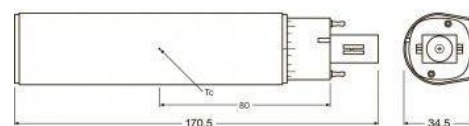

PL LED G24 10W LEDVANCE PL Lampadina LED G24 10W LEDVANCE

Ref. 0024991-1

Lampadine PL LED G24 con un consumo di soli 10W e un'elevata luminosità totale di 920 lumen in luce calda e 1000 lumen in luce neutra. Angolo di apertura del fascio di 120 gradi. 171 mm di lunghezza e 35 mm di diametro. Sostituisce le lampadine CFL. Ideale per l'utilizzo nella maggior parte dei downlight, offre maggiore efficienza e durata. Perfetti per l'uso in cucina o in bagno grazie ai loro materiali resistenti. Temperature di colore a scelta: Bianco caldo 3000°K o bianco neutro 4000°K. Indice di resa cromatica ottimale, CRI>80. Fattore di potenza >0,5. Nessun componente tossico o dannoso per l'ambiente, senza mercurio.

Dati del prodotto

Tonalità della luce	Bianco neutro, Bianco caldo
Kelvin (K)	3000, 4000
CRI	80-85
Dimmerabile	No
Tensione nominale (V)	230
Frequenza (Hz)	50 - 60
Driver	Interno
Porta lampada	G24
Dimensioni (mm) LxIxh	171x35x35
Uso esterno	Sì, in lampade a tenuta stagna
IP	IP20
Intervallo di temperatura	-20°C ~ +40°C
Vita utile (h)	30000
Classe di efficienza energetica	A+ (2021)
Certificati	CE, ROHS
Garanzia	Secondo garanzia legale: 3 anni