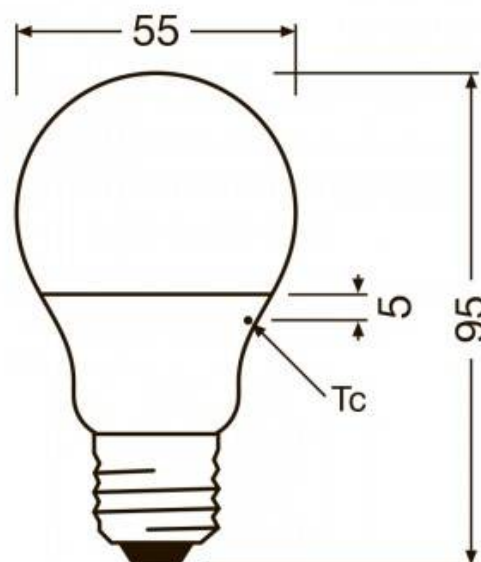

E27 5,5W Lampadina LED LEDVANCE

Ref. 0304178-1

Lampadine LED standard A60 E27 con un consumo di soli 5,5 W e una luminosità di 470 lumen. Dimensioni 95 mm di lunghezza, 55 mm di diametro. Con un fattore di potenza $>0,5$ e un indice di resa cromatica ottimale, CRI >80 . Design moderno opalino opaco. Temperature di colore: bianco caldo (2700°K); bianco neutro (4000°K); bianco freddo (6500°K). Equivalente alle lampadine a incandescenza da 40W, non emette calore, è ecologico e privo di componenti tossici o dannosi per l'ambiente, senza mercurio. Consumi minimi, massima efficienza. Tutto questo grazie alle lampadine a LED.

Dati del prodotto

Tonalità della luce	Bianco freddo, Bianco neutro, Bianco caldo
Kelvin (K)	4000, 2700, 6500
Lumen (Lm)	470
CRI	80-85
Dimmerabile	No
Equivalenza (W)	
Potenza (W)	5.5
Tensione nominale (V)	230
Frequenza (Hz)	50 - 60
Driver	Interno
Porta lampada	E27
Dimensioni (mm) LxIxH	95x55x55
Uso esterno	Sì, in lampade a tenuta stagna
IP	IP20
Intervallo di temperatura	-20°C ~ +40°C
Vita utile (h)	15000
Classe di efficienza energetica	A+ (2021)
Certificati	CE, ROHS