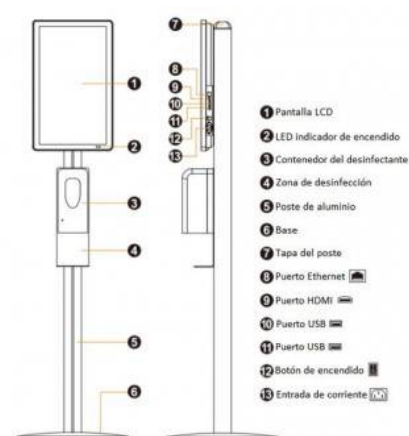

Display pubblicitario LCD 21,5" con dispenser di gel

Ref. YGHYGN01C-21-B

Il display pubblicitario LCD 21,5" con dispenser di gel è un prodotto innovativo che unisce pubblicità e salute in un unico dispositivo. Questo display con dispenser è rivoluzionario per le condizioni sanitarie odierne e il suo design semplice lo rende ideale per essere collocato in qualsiasi negozio, all'ingresso di un centro commerciale o in altri locali. Consente l'invio di contenuti tramite USB. Inoltre, è dotato di connessione wifi o ethernet, che lo rende ancora più versatile. È dotato di un sistema di rilevamento automatico del movimento che evita il contatto con il dispositivo. Prodotto soggetto a condizioni di spedizione speciali a seconda della regione. Prezzo netto finale, non sono ammessi sconti o coupon aggiuntivi.

Dati del prodotto

Tensione nominale (V)	110 - 240V AC
Dimensioni (mm) LxIxh	1790x450x450
Uso esterno	No
IP	IP20
Frequenza di utilizzo	Normale
Vita utile (h)	50000
Classe di efficienza energetica	A+ (2021)
Certificati	CE, ROHS
Garanzia	Secondo garanzia legale: 3 anni
Connettività	USB 2.0, Wifi, HDMI 2.0 Output
Tipo di batteria	24V
Pollici	21,5"
Risoluzione	1920 x 1080
Luminosità	250 cd/m ²
Rapporto di contrasto	3000:1
Tempo di risposta	18 ms
CPU	RK3288
RAM	2 Gb

Display Pubblicità

Sistema operativo	Android 7.1
Tattile	No
Tipo di Display	LCD