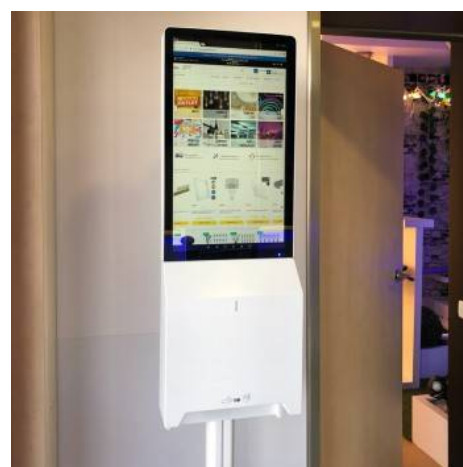

Display pubblicitario LCD 21,5" con dispenser di gel

Ref. YGHYGN02C-21-B

Il display pubblicitario LCD 21,5" con dispenser di gel è un prodotto innovativo che unisce pubblicità e salute in un unico dispositivo. Questo display con dispenser è rivoluzionario per le condizioni sanitarie odierne e il suo design semplice lo rende ideale per essere collocato in qualsiasi negozio, all'ingresso di un centro commerciale o in altri locali. Consente l'invio di contenuti tramite USB. Inoltre, è dotato di connessione wifi o ethernet, che lo rende ancora più versatile. È dotato di un sistema di rilevamento automatico del movimento che evita il contatto con il dispositivo. Prodotto soggetto a condizioni di spedizione speciali a seconda della regione. Prezzo netto finale, non sono ammessi sconti o coupon aggiuntivi.