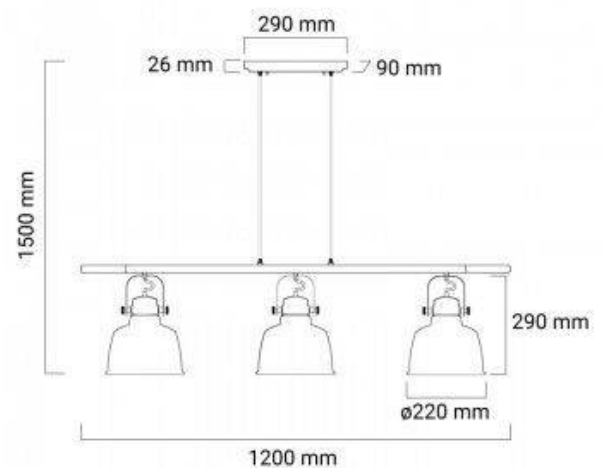

Focos direccionables

Cables ajustables

Casquillo E27

Dati del prodotto

| | |
|-----------------------|---------------------------------|
| Tensione nominale (V) | 220-240V-AC |
| Frequenza (Hz) | 50 - 60 |
| Porta lampada | E27 |
| Orientabile | Si |
| Dimensioni (mm) LxIxh | 1200x1500 |
| Materiale | Alluminio |
| Uso esterno | No |
| IP | IP20 |
| Frequenza di utilizzo | Normale |
| Vita utile (h) | 25000 |
| Certificati | CE, ROHS |
| Garanzia | Secondo garanzia legale: 3 anni |
| Montaggio | A Sospensione |
| Estilo | Nórdico |