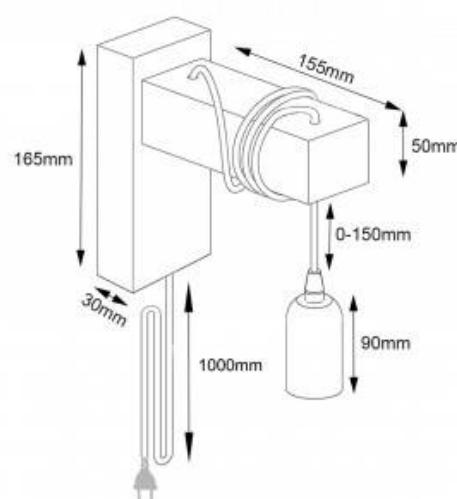

### Ref. LM130-EU

Applique in legno dal design vintage con finiture dettagliate in bianco e nero. Applique da parete progettate con lampada a sospensione. La lampada da parete integra una presa e un cavo in alluminio con interruttore bianco/nero. Conferisce uno stile rustico alla vostra casa. La lampada è dotata di un cavo flessibile che consente di personalizzarne l'altezza avvolgendolo intorno alla struttura in legno. Attacco E27, lampadina non inclusa; si consiglia di montare una lampadina LED a filamento Edison. Ideale per decorare qualsiasi spazio in negozi, ristoranti, bar o in ambienti domestici come camere da letto o sale da pranzo. Esclusivamente per uso interno.

### Dati del prodotto

Tensione nominale (V)	220-240V/AC
Frequenza (Hz)	50 - 60
Porta lampada	E27
Dimensioni (mm) LxIxh	180x215
Materiale	Acciaio; legno
Uso esterno	No
IP	IP20
Certificati	CE, ROHS
Garanzia	Secondo garanzia legale: 3 anni
Estilo	Nórdico