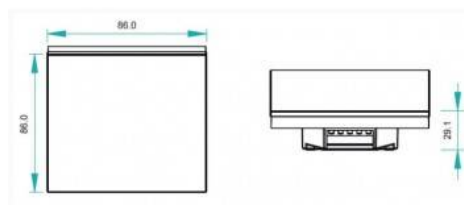

### Ref. SR-2300TS-CCT-EU

SR-2300TS-DIM-CCT è un interruttore a sfioramento CCT che consente di selezionare la luminosità e il colore delle nostre luci LED. Con uscita DALI per la regolazione e la commutazione di 4 zone luminose. Il pannello a sfioramento, progettato con vetro temperato per impieghi gravosi, offre funzioni di regolazione della luminosità e di commutazione senza sfarfallio. Il dimmer LED è facile da installare, con manuale di installazione nella confezione e compatibile con vari prodotti DALI 12-24V-DC. Può controllare fino a 4 zone con 2 scene personalizzabili da memorizzare e riprodurre in ciascuna zona. Controlla una moltitudine di apparecchi LED.