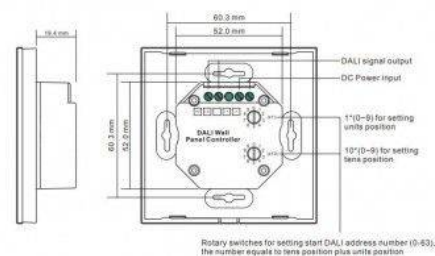

DALI TOUCH Interruttore a sfioramento 12-24V-DC (4 zone)

Ref. SR-2300TS-DIM-EU

SR-2300TS-DIM è un interruttore a sfioramento con uscita DALI per la dimmerazione e la commutazione di 4 zone luminose. Il pannello a sfioramento, progettato con vetro temperato per impieghi gravosi, offre funzioni di regolazione della luminosità e di commutazione senza sfarfallio. Il dimmer LED è facile da installare ed è compatibile con diversi prodotti DALI 12-24V-DC. Può controllare fino a 4 zone con 3 scene salvate personalizzabili per ciascuna zona. Controlla diversi tipi di illuminazione a LED. Indicazione di stato della luce LED sul pannello.

Dati del prodotto