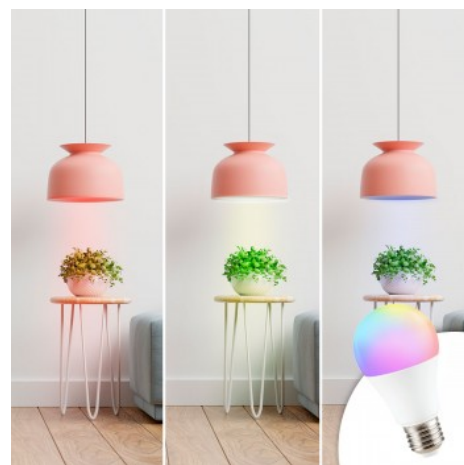

## Lampadina intelligente LED WIFI E27 - RGB + CCT - 9W

### Ref. BW1-E27A60-RGBCCT

La lampadina intelligente LED WIFI E27 - RGB + CCT può produrre oltre 16 milioni di colori, offrendo molteplici possibilità di illuminazione e decorazione. Controllabile via WIFI e Bluetooth, offre anche la possibilità di regolare la temperatura di colore grazie al sistema CCT, potendo scegliere tra bianco caldo (3000K), bianco neutro (4000K) e bianco freddo (6500K). Può essere controllata dal telefono tramite la "TUYA APP". È inoltre compatibile con Alexa, Google Home, Echo ed Echo Dot.

### Dati del prodotto

Tonalità della luce	RGB, CCT
Lumen (Lm)	806
Angolo di apertura (°)	220
Dimmerabile	Si
Potenza (W)	9
Tensione nominale (V)	220 - 240V AC
Frequenza (Hz)	50 - 60
Driver	Interno
Porta lampada	E27
Dimensioni (mm) LxIxh	Ø60x120
Materiale	Plastica
Materiale diffusore	Policarbonato
Uso esterno	Si, in lampade a tenuta stagna
Intervallo di temperatura	-20°C ~ +40°C
Vita utile (h)	25000
Classe di efficienza energetica	F (2021)
Certificati	CE, ROHS
Garanzia	Secondo garanzia legale: 3 anni