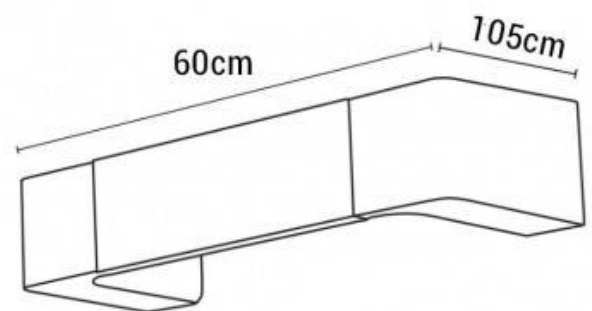

### Ref. LN1576

Applique moderne con illuminazione LED "UP&DOWN" verso l'alto e verso il basso. Progettato in alluminio con diverse finiture di alta qualità. Lampada da parete ideale per corridoi, salotti, ristoranti, hotel, caffè, ecc. L'applique "Etso-600" è lunga 600 mm e larga 105 mm. L'applique a LED proietta sulla parete una luce calda a 3000 °K, creando un effetto confortevole. Progettato con chip SMD2835 con una potenza di 12W e un'elevata intensità luminosa di 934 lumen. Resa cromatica ottimale (CRI>85). Con tutti gli elementi necessari per una facile installazione sulla parete di qualsiasi interno.

### Dati del prodotto

Tonalità della luce	Bianco caldo
Kelvin (K)	3000
Lumen (Lm)	934
CRI	85-90
Tipo di LED	SMD 2835
Dimmerabile	No
Potenza (W)	
Tensione nominale (V)	220-240V-AC
Frequenza (Hz)	50 - 60
Driver	Interno
Sensore	No
Materiale	Alluminio
Classe di efficienza energetica	A+ (2021)
Certificati	CE, ROHS
Garanzia	Secondo garanzia legale: 3 anni
Estilo	Minimalista