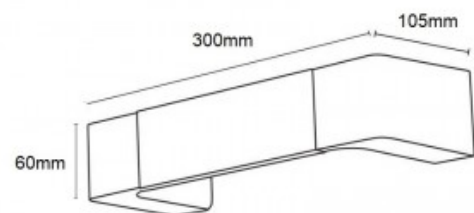

Applique LED bidirezionale "Etso" - 6W - 3000K - 30cm

Ref. LN1575

Applique bidirezionale in alluminio con finiture di alta qualità. Ha un design elegante e contemporaneo, facilmente abbinabile a diversi stili decorativi. È dotata di un apparecchio LED integrato da 6W che fornisce un'illuminazione bidirezionale in bianco caldo (3000K). Questa lampada da parete dal design moderno è ideale per aggiungere un tocco di stile a qualsiasi ambiente interno, offrendo un'illuminazione decorativa e accogliente. Disponibile in bianco e nero.

Dati del prodotto

Tonalità della luce	Bianco caldo
Kelvin (K)	3000
CRI	85-90
Tipo di LED	SMD 2835
Dimmerabile	No
Potenza (W)	6
Tensione nominale (V)	220 - 240V AC
Frequenza (Hz)	50 - 60
Driver	Interno
Sensore	No
Materiale	Alluminio
Uso esterno	No
Certificati	CE, ROHS
Garanzia	Secondo garanzia legale: 3 anni
Stile	Minimalista, Scandinavo