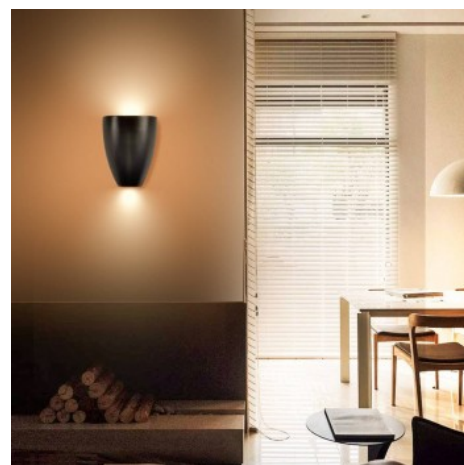

Lampada da parete per interni "VEINE" 7W COB

Ref. LN1573

Applique per interni in alluminio di alta qualità dal design moderno in bianco e nero. Grazie all'illuminazione verso l'alto e verso il basso, è possibile collocare l'applique in qualsiasi posizione. Perfetto per corridoi, sale da pranzo, salotti, ristoranti, hotel, bar, caffè, ecc. Offre uno stile elegante in qualsiasi ambiente. Chip COB con potenza di 7W e 505 lumen. Crea un'atmosfera confortevole con una tonalità calda di 3000°K. Dimensioni: 135x170 mm. Angolo di apertura di 90 gradi.

Dati del prodotto

Tonalità della luce	Bianco caldo
Kelvin (K)	3000
Lumen (Lm)	505
CRI	85-90
Angolo di apertura (°)	90
Tipo di LED	COB
Tensione nominale (V)	220-240V-AC
Frequenza (Hz)	50 - 60
Driver	Interno
Dimensioni (mm) LxIxh	135X170
Materiale	Alluminio
Uso esterno	No
IP	IP20
Garanzia	Secondo garanzia legale: 3 anni
Montaggio	Superficie
Estilo	Minimalista

Varianti di prodotto

Riferimento

Attributi

LN1573-N

Colore - Nero

LN1573-B

Colore - Bianco