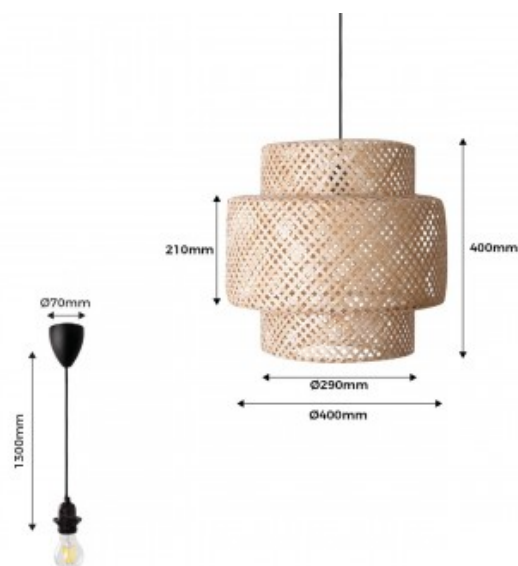

Lampada a sospensione in vimini "Onna"

Ref. K176

Lampada a sospensione "Onna" realizzata a mano in fibre di vimini resistenti e durevoli. Il suo design la rende un elemento decorativo perfetto per creare atmosfere calde e armoniose. La sua trama permette alla luce di diffondersi delicatamente, esaltando le texture del materiale. Viene fornita con tre opzioni di rosone e cavo (bianco, nero e corda naturale), in modo da poter scegliere quello che meglio si adatta al vostro ambiente. **Lampadina E27 (non inclusa)**.

Dati del prodotto

Tensione nominale (V)	220 - 240V AC
Frequenza (Hz)	50 - 60
Porta lampada	E27
Orientabile	No
Dimensioni (mm) LxIxh	Ø400x400mm
Materiale	Vimini
Uso esterno	No
IP	IP20
Intervallo di temperatura	-20°C ~ +40°C
Certificati	CE, ROHS
Garanzia	Secondo garanzia legale: 3 anni
Montaggio	A Sospensione
Potenza massima (W)	60W
Estilo	Natural

Varianti di prodotto

Riferimento

Attributi

K176-N

Colore - Nero

K176-CU

Colore - Corda

K176-B

Colore - Bianco