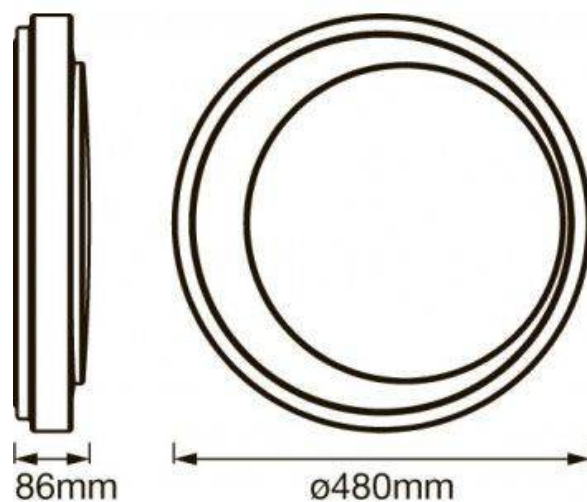

Lampada da soffitto CCT SMART WIFI ORBIS MOON 32W 480mm LED CCT SMART WIFI

Ref. 0486423

Gli apparecchi LED LEDVANCE SMART + WiFi fanno parte della gamma LEDVANCE per un'illuminazione Smart Home moderna e intelligente. La plafoniera LED CCT ha un design elegante, un'intensità luminosa di 3300 lumen e una potenza di 32W. Perfetta da installare in interni come soggiorni, cucine, uffici, camere da letto, ecc. Il CCT ci permette di regolare il colore di diverse tonalità di bianco, dal bianco freddo, 3000°K, al bianco caldo, 6500°K. Controllabile a voce con Google Assistant o Amazon Alexa. Intensità luminosa regolabile. Efficienza luminosa di 103lm/W. Angolo di 110°, buona resa cromatica (CRI>80). Diametro di 480 mm e altezza di 86 mm. Controllate i vostri apparecchi senza essere a casa con la tecnologia LEDVANCE Smart + Wifi.

Dati del prodotto

Tonalità della luce	CCT
Kelvin (K)	3000-6500
Lumen (Lm)	3300
Efficienza (Lm/w)	103
CRI	80-85
Angolo di apertura (°)	110
Dimmerabile	Si
Potenza (W)	
Tensione nominale (V)	220-240-V-AC
Frequenza (Hz)	50 - 60
Driver	Interno
Dimensioni (mm) LxIxH	Ø480x86
Peso (g)	1309
Materiale	PMMA
Uso esterno	No
IP	IP20
Intervallo di temperatura	-20°C ~ +40°C
Classe di efficienza energetica	A+ (2021)