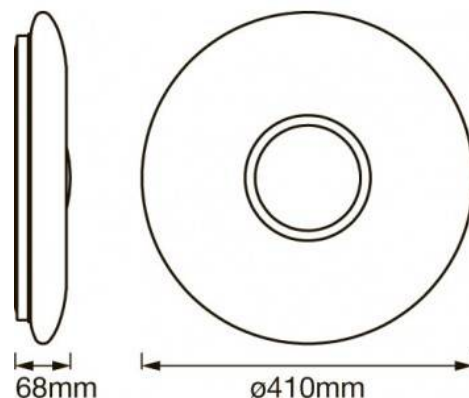

ORBIS KITE CCT Dimmerabile 24W LED SMART WIFI soffitto LEDVANCE

Ref. 0486324

Innovativa plafoniera LEDVANCE OSRAM con tecnologia SMART WIFI. Installazione facile e veloce. Ideale per l'installazione in interni: cucine, soggiorni, studi, camere da letto, ecc. Controllo tramite l'applicazione LEDVANCE SMART+ WIFI (compatibile con Android 6.0, iOS 9.0 e versioni successive). Può essere controllato vocalmente con Google Assistant o Amazon Alexa. Con funzione Dynamic White (TW), temperatura di colore regolabile da 3.000K a 6.500K. Intensità luminosa regolabile. Potenza di 24W e intensità luminosa di 2500 lumen. Con un'elevata efficienza luminosa di 104lm/W e un angolo di apertura di 110°, CRI>80. Diametro 410 mm e altezza 68 mm.

Dati del prodotto

Tonalità della luce	Bianco freddo, Bianco neutro, Bianco caldo
CRI	80-85
Dimmerabile	Si
Frequenza (Hz)	50 - 60
Driver	Interno
Uso esterno	No
IP	IP20
Intervallo di temperatura	-20°C ~ +40°C
Classe di efficienza energetica	A+ (2021)
Certificati	CE, ROHS
Garanzia	Secondo garanzia legale: 3 anni
Montaggio	Superficie