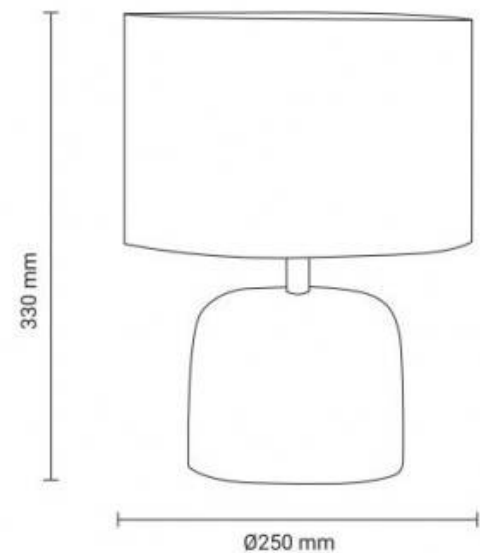

Lampada da tavolo in ceramica "WILD" E27

Ref. LC1923

Lampada da tavolo in ceramica con attacco E27 con una potenza massima di 40W, la lampadina LED E27 non è inclusa. Elegante lampada a fiore che si distingue per la foglia in rilievo sulla base e il paralume con piante, offrendo calore all'ambiente e uno stile decorativo. Progettato con una base in ceramica, a scelta tra grigio e verde, e un paralume in tessuto. La combinazione di materiali e l'eleganza dei paralumi conferiscono alla lampada da tavolo una finitura squisita. Ideale da posizionare sul comodino, sulla scrivania o in corridoio. Con dimensioni di Ø250x330. Solo per uso interno, grado di protezione IP20. Cavo con interruttore semitrasparente, lunghezza 150 cm. Tensione 220-240V/AC.**LA LAMPADINA NON È INCLUSA**.

Dati del prodotto

| | |
|--------------|---------------------------------|
| Portalampana | E27 |
| Uso esterno | No |
| IP | IP20 |
| Certificati | CE, ROHS |
| Garanzia | Secondo garanzia legale: 3 anni |