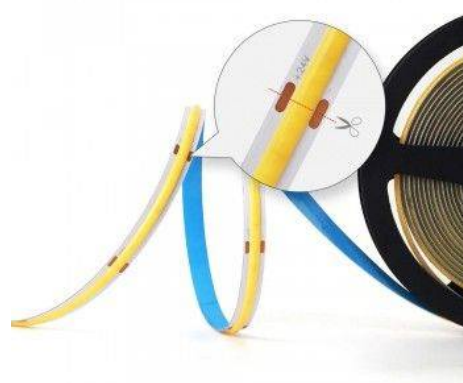

Ref. B1559-5

La striscia LED COB 24V DC si distingue per l'illuminazione brillante e uniforme, senza ombre o punti luce visibili, a differenza delle strisce LED tradizionali. Inoltre, il suo design sottile di 8 mm e la sua grande flessibilità consentono una facile installazione in qualsiasi spazio. Consente tagli ogni 4 cm e ha un CRI>90. Grazie alla tecnologia COB, ha un'elevata efficienza luminosa di 123lm/W, con una densità di 320 chip/metro. È dimmerabile ed è disponibile in bianco caldo (2700K), bianco neutro (4000K) e bianco freddo (6000K).