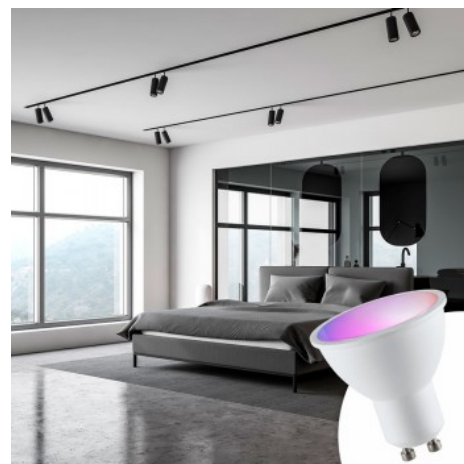

5W
GU10
LED
RGBW

Lampadina LED GU10 RGBWW 5W con telecomando

Ref. BC1-GU10-RGBW

Lampadina LED GU10 5W RGBW con telecomando e cambio colore. Molto facile da usare, regola la luminosità, il colore e gli effetti con un semplice telecomando. Il telecomando è compatibile con tutte le altre lampadine RGBW. Potenza di 5W con angolo di apertura di 100° e 400 lumen. Essendo RGBW, consente due tipi di utilizzo: come luce colorata decorativa o come normale luce bianca. Telecomando con batteria inclusa. Garanzia 3 anni.