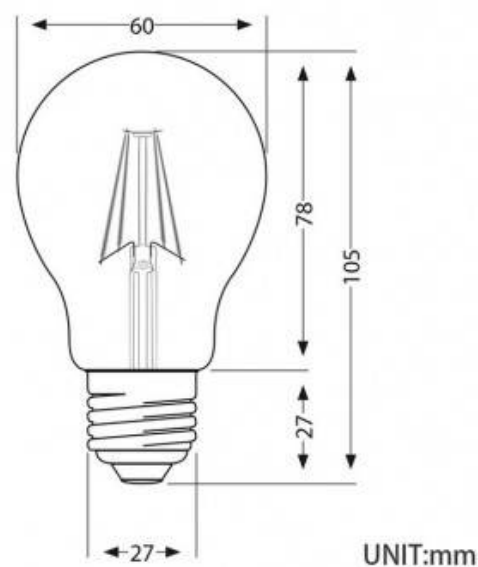

Lampadina E27 Osram PARATHOM RETROFIT CLASSIC A 7W

Ref. 01351

Lampadina LED Osram parathom Retrofit classic E27 A60 6,5W NON REGOLABILEP CLAS A 60 6,5 W/4000K E27LEDPCLA60D 7W/827 230v Fil E27 FS1 EAN: 4058075439412LEDPCLA60D 7W/840 230v Fil E27 FS1 EAN: 4058075817173Disponibile in bianco caldo 2700K e bianco neutro 4000KPreso E27Potenza 6,5WLumen 806Disponibile in 2700K e 4000K

Dati del prodotto

Tonalità della luce	Bianco neutro, Bianco caldo
Kelvin (K)	2700K, 2700K
Lumen (Lm)	806
Porta lampada	E27

Varianti di prodotto

Riferimento

Attributi

0961654

Temperatura di colore - Bianco caldo 2700K