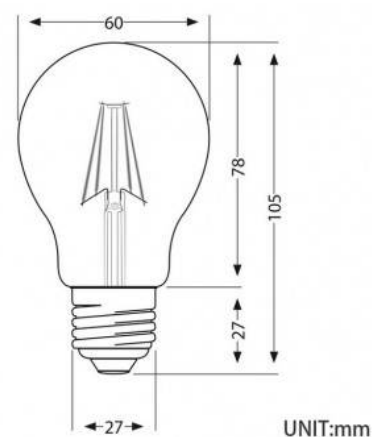

Lampadina E27 Osram PARATHOM RETROFIT CLASSIC A 7W

Ref. 01351

Lampadina LED Osram parathom Retrofit classic E27 A60 6,5W NON REGOLABILEP CLAS A 60 6,5 W/4000K E27LEDPCLA60D 7W/827 230v Fil E27 FS1 EAN: 4058075439412LEDPCLA60D 7W/840 230v Fil E27 FS1 EAN: 4058075817173Disponibile in bianco caldo 2700K e bianco neutro 4000KPreso E27Potenza 6,5WLumen 806Disponibile in 2700K e 4000K

Dati del prodotto

Tonalità della luce	Bianco neutro, Bianco caldo
Kelvin (K)	2700K, 2700K
Lumen (Lm)	806
Porta lampada	E27

Varianti di prodotto

Riferimento

Attributi

0961654

Temperatura di colore - Bianco caldo 2700K