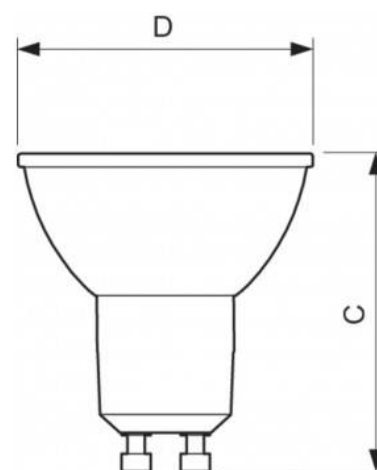

Lampadina LED GU10 7W 60° 670lm - Corepro LEDspot Philips

Ref. 81333101

Lampadina LED GU10 da 7W con un'intensità luminosa di 670 lumen. Angolo di apertura della luce di 60 gradi. Lampadina LED non dimmerabile con un'elevata efficienza luminosa di 95lm/W. Lampadine LED Philips della gamma Corepro LEDSpot, con lampadine LED dalle migliori prestazioni. Risparmio energetico dell'85%. Equivale a 90W di lampadine convenzionali. Indice di resa cromatica di 80. Temperatura di colore di 3000°K, ideale per camere, ristoranti, hotel, corridoi, sale, soggiorni, scale, lobby, ecc...220-240V/ACFattore di potenza 0,53000°KNon dimmerabile