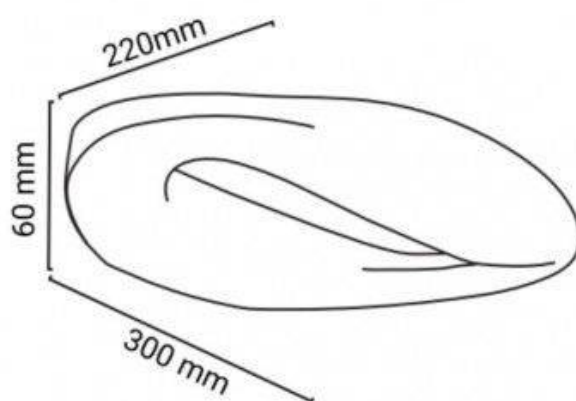

Dati del prodotto

Tonalità della luce	Bianco caldo
Kelvin (K)	3000
CRI	80-85
Potenza (W)	90
Tensione nominale (V)	220 - 240V AC
IP	IP20
Montaggio	Superficie
Stile	Minimalista