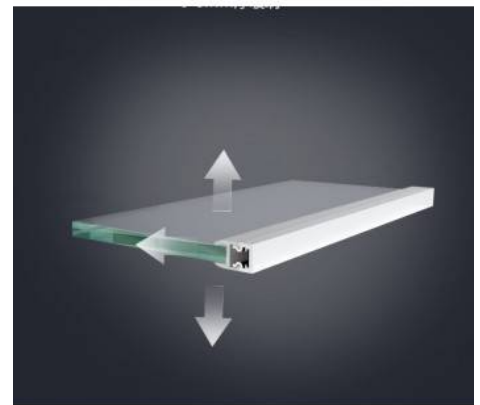

## Profilo a strisce LED per vetro e scaffali 25x14 mm (2 m)

### Ref. BPERFALP138

Profilo in alluminio ideale per l'illuminazione di vetri, scaffali, bar, ecc. Le sue finiture e la sua forma offrono un'illuminazione a LED estetica e moderna. Con larghezza di 8 mm e diffusore opalino incluso. Per strisce LED flessibili e rigide di 10 mm di larghezza. Luce indiretta, non abbagliante, uniforme e priva di abbagliamenti. Progettato per un montaggio professionale e versatile, con dissipazione del calore per le strisce LED. Perfetto per progetti commerciali o domestici. 25x14 mm Lunghezza: 2 m Materiale: Alluminio anodizzato Per strisce LED flessibili o rigide di 8 mm di larghezza. Coperchio/Diffusore: Coperchio diffusore in PC opalino Accessorio non incluso: Tappo terminale