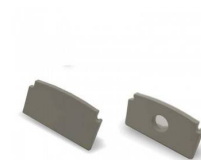

### Tappe terminale per profilo di montaggio ad incasso in alluminio 22x13 mm

#### Ref. BTPALP131

Copertura per profilo in alluminio da incassare nel pavimento 22x13 mm, con riferimento BPERFALP131. Prezzo per unità. È possibile scegliere tra:- Coperchio CON FORO: viene installato all'inizio del profilo. È dotato di un foro attraverso il quale far passare il cablaggio di installazione.- Coperchio SENZA FORO: si installa all'estremità del profilo, in modo da chiudere tutto e proteggere il nastro, senza lasciare spigoli vivi all'estremità del profilo.

## Varianti di prodotto

**Riferimento**

**Attributi**

BTPALP131-CA

Coperture laterali - Con Foro

BTPALP131-SA

Coperture laterali - Senza Foro