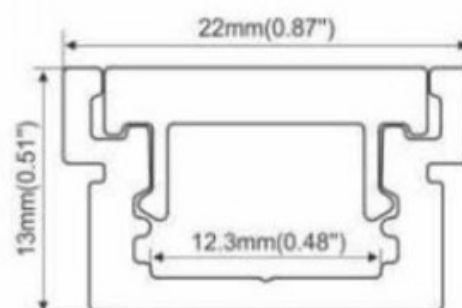

### Tappe terminale per profilo di montaggio ad incasso in alluminio 22x13 mm

#### Ref. BTPALP131

Copertura per profilo in alluminio da incassare nel pavimento 22x13 mm, con riferimento BPERFALP131. Prezzo per unità. È possibile scegliere tra:- Coperchio CON FORO: viene installato all'inizio del profilo. È dotato di un foro attraverso il quale far passare il cablaggio di installazione.- Coperchio SENZA FORO: si installa all'estremità del profilo, in modo da chiudere tutto e proteggere il nastro, senza lasciare spigoli vivi all'estremità del profilo.

### Dati del prodotto