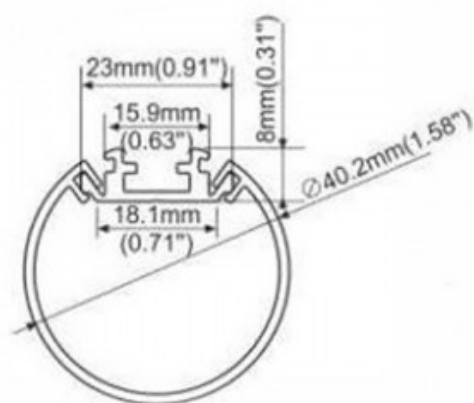

Copertura per profilo in alluminio 23X8 mm per strisce LED

Ref. BTPT40

Copertura in alluminio per profilo in alluminio 23x8 mm per strisce LED, riferimento BPERFT40. Prezzo per unità. È possibile scegliere tra:- Coperchio CON FORO: viene installato all'inizio del profilo. È dotato di un foro attraverso il quale far passare il cablaggio di installazione.- Coperchio SENZA FORO: si installa all'estremità del profilo, in modo da chiudere tutto e proteggere il nastro, senza lasciare spigoli vivi all'estremità del profilo.

Dati del prodotto

Varianti di prodotto

Riferimento

Attributi

BTPT40-SA

Coperture laterali - Con Foro